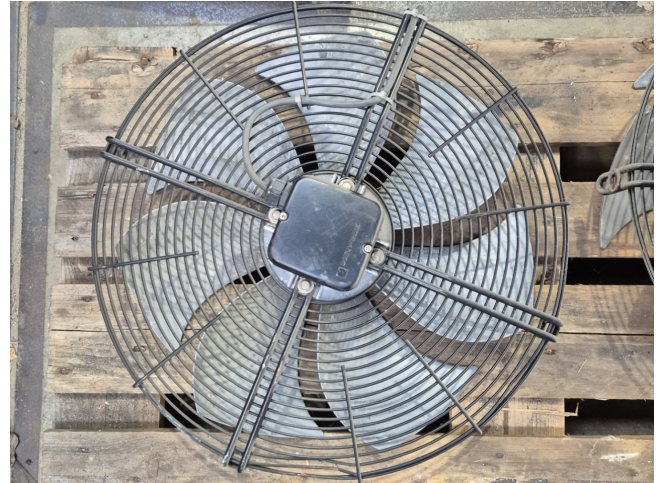

# Ziehl Abegg FE050-8EA.4C.2

## Specifications

Marke	Ziehl Abegg
Art	FE050-8EA.4C.2
Durchmesser Ø (mm)	500
Leistung (kW)	0,14
Geschwindigkeit (U/min)	650
Size & Weight	550x550x180 mm (LxWxH) & 8 kg
Stock	4

### Used Ziehl Abegg FE050-8EA.4C.2

Gebrauchter Ziehl-Abegg FE050-8EA.4C.2 Lüfter mit folgenden Spezifikationen: 50/60 Hz - 0,14/0,22 kW - 650/590 U/min - Durchmesser 500 mm.